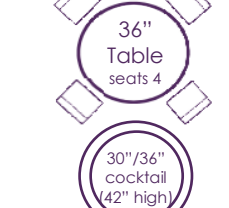

SEATING CHART & LINEN SIZES

Lap Length Linen:
108" round
Floor Length Linen:
132" round
Topper: 90" x 90"

Lap Length Linen:
90" round
Floor Length Linen:
120" round
Topper: 72" x 72"

Floor Length Linen:
108" round

Floor Length Linen:
96" round

Floor Length Linen:
120" round
Tied: 132" round

6' Banquet

Lap Length : 60" x 120"
Floor Length : 90" x 132"

8' Banquet

Lap Length : 72" x 120"
Floor Length : 90" x 156"

Our Locations: